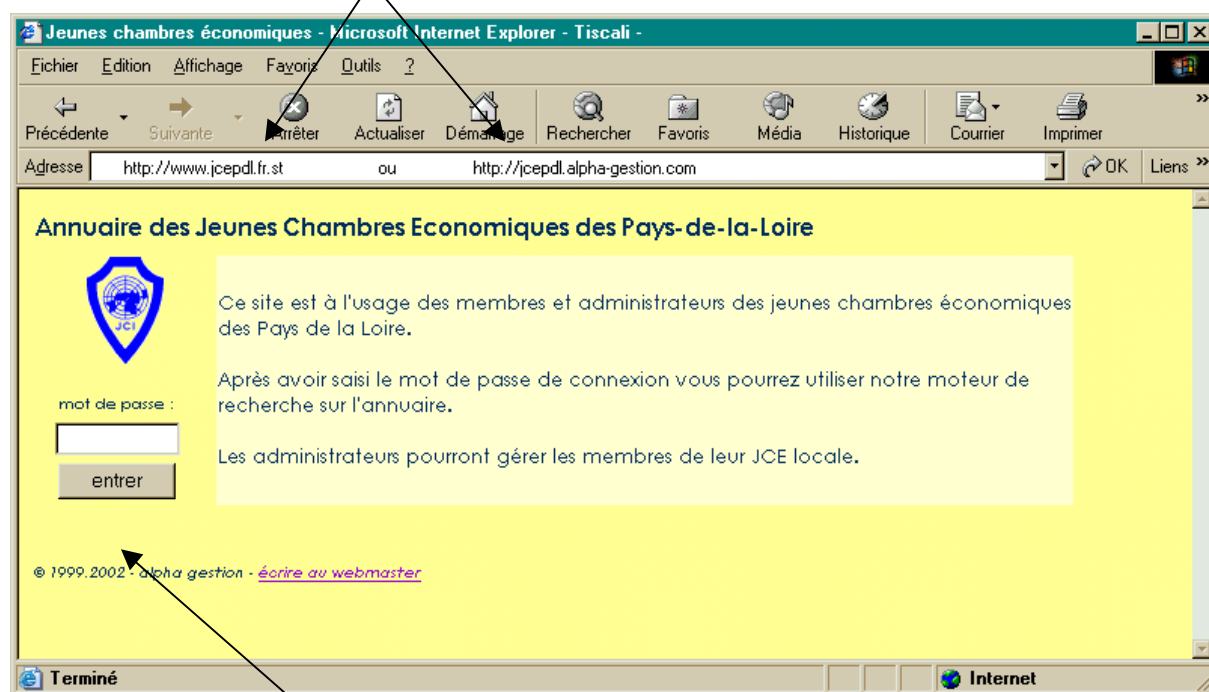

## Fédération des Jeunes Chambres Economiques Françaises Guide d'utilisation - annuaire en ligne

Il s'agit d'un annuaire des JCE hébergé sur un site Internet avec trois niveaux d'utilisation, bien entendu protégés par mots de passe.

CONSULTATION (moteur de recherche ou accès par région, JCE locale)

ADMINISTRATEUR JCE locale

ADMINISTRATEUR Région

### ACCES EN CONSULTATION

Connexion avec n'importe quel navigateur Internet (Internet Explorer, Netscape Navigator...)

Saisir l'une ou l'autre de ces adresses Internet

Saisir le mot de passe et cliquer sur entrer